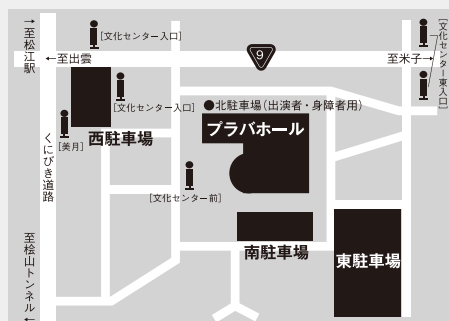

その他の催し

この10月、11月に松江市文化協会の加盟団体がプラバホールを主会場に松江市内各地で多彩な文化イベントを行います。ぜひご来場ください。

演劇 松江市民劇場 演劇鑑賞会
こまつ座第123回公演「マンザナ、わが町」

10/2(火)18:30開演

場 島根県民会館 大ホール
料 新入会時3,500円(会費月額2,500円/入会金1,000円)
問 松江市民劇場 0852-26-3094

音楽会 スギテツ音楽会
～きがるにブラボー♪

11/3(土)18:30開演

場 松江市総合文化センター プラバホール
料 2,600円(4歳～大人 3歳以下無料)
問 NPO法人おやこ劇場松江センター 0852-22-4937

郷土芸能 第35回 正調関乃五本松節
全国優勝大会

10/8(月・祝)9:45審査開始

場 メテオプラザ メテオホール
料 入場無料(全席自由)
問 関乃五本松節保存会(西垣)0852-73-9001

浪曲 第五回 浪曲口演会 松江公演

11/18(日)13:30開演

場 松江テルサ1階ホール
料 一般 2,000円(当日2,500円)・高校生以下無料
問 iPad浪曲愛好会松江(安部)080-1641-6753

太鼓 今福座inプラバ
～太鼓の声を聴くぞ嬉しや～

10/13(土)14:00開演

場 松江市総合文化センター プラバホール
料 一般 2,000円 高校生 1,000円
中学生以下無料(ただし、整理券が必要)(全席自由)
問 NPO法人松江音楽協会 0852-27-6000

演劇 松江市民劇場 演劇鑑賞会
文学座公演「女の一生」

11/24(土)18:30開演

場 島根県民会館 大ホール
料 新入会時3,500円(会費月額2,500円/入会金1,000円)
問 松江市民劇場 0852-26-3094

おとぎ歌劇 松江プラバ少年少女合唱隊定期演奏会2018
おとぎ歌劇 夢の庭

10/28(日)14:00開演

場 松江市総合文化センター プラバホール
料 入場料1,500円
問 松江プラバ少年少女合唱隊 070-5671-8560

松江市総合文化センター(プラバホール)

駐車場のご案内

台数に限りがございますので、できるだけ公共交通機関をご利用ください。
※近隣店舗の駐車場の利用は固くお断りします。

開催時は込み合うことが予想されますので、お車でご来場の方は時間に余裕を持ってお出かけください。なお、駐車場料金はサービス券対応(200円)とさせていただきます。

問い合わせ先

松江市文化協会
TEL 0852-26-1157
〒690-8540 松江市末次町86
松江市観光文化課内 FAX 0852-55-5634
e-mail:bunka@web-sanin.co.jp
※ただし、10月5日～8日については
松江市総合文化センター(プラバ)
TEL0852-27-6000