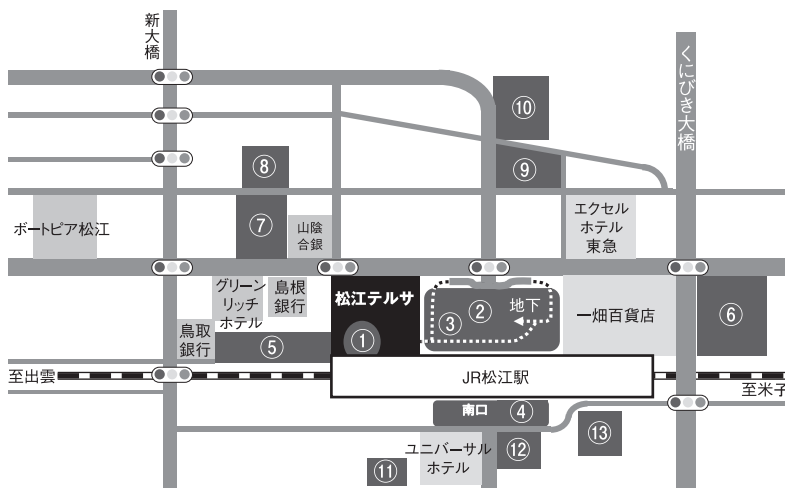

場 島根県民会館 中ホール
料 一般2,000円 高校生以下1,000円
問 松江プラバ少年少女合唱隊(桑木)070-5671-8560

第7回浪曲口演会松江公演

令和4年**11月20日(日)** 13:30開演(13:00開場)

場 島根県民会館 中ホール
料 前売2,000円(当日2,500円) / 高校生以下無料
問 iPad浪曲愛好会松江(安部)080-1641-6753

問い合わせ先

松江市文化協会 TEL 0852-25-9521

〒690-8540 松江市末次町86番地 松江市文化振興課内 FAX 0852-55-5070 e-mail:bunka@web-sanin.co.jp
※ただし、10月8日～10日については 松江テルサEL0852-31-5550

会場駐車場ののご案内

①(地下)	松江テルサ地下駐車場(21台)
②(地下)	松江駅前地下駐車場(99台)
③(地下)	松江駅前地下駐車場(3台)
④	松江駅南口駐車場(46台)
⑤	シャミネ駐車場
⑥	一畑百貨店駐車場
⑦	朝日町パーキング
⑧	伊勢宮センターパーキング
⑨	タイムズフクシマモータープール
⑩	タイムズフクシマ第3モータープール
⑪	タイムズ松江駅南
⑫	ザ・パーク松江駅南口
⑬	しまけんパーキング