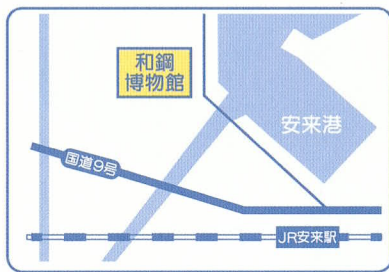

# 観にいこう、島根の物語。

松江公演

06.20(土) 18:00  
06.21(日) 11:00/14:00  
※開場は開演の20分前

松江カラコ工房 ギャラリー1  
〒690-0887 島根県松江市殿町 43 番地

安来公演

06.27(土) 14:00  
06.28(日) 10:30/13:30  
※開場は開演の20分前

和鋼博物館 市民ギャラリー  
〒692-0011 島根県安来市安来町 1058 番地